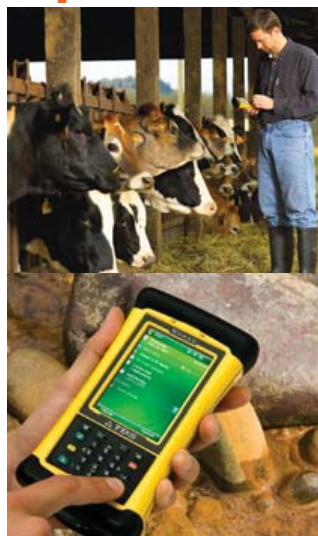

S 2-megapixelovým fotoaparátom môžete zaznamenávať obrázky kvôli dozoru, údržbe a opravám. V neposlednom rade je tu WAN pripojenie, ktoré vám poskytne vysokorychlostnú dátovú komunikáciu a navyše je tu CompactFlash (CF) a Secure Digital (SDIO) sloty pre viac nastavení.

Tak ako všetky TDS odolné príručné počítače aj Nomad spĺňa **MIL-STD-810F, vojenské štandardy** pre pády, vibrácie, vlhkosť, nadmorskú výšku a extrémne teploty. Získal tiež **IP67 hodnotenie**, čo znamená, že Nomad je úplne odolný voči prachu a vydrží ponorenie až do metra vody na 30 minút.

Dôkazom jeho spoľahlivosti sú aj tisíce spokojných používateľov po celom svete. Používanie je rýchle, jednoduché a rozumné.

Každý Nomad ponúka 806 MHz Marvell PXA320 XScale procesor a možnosť vybrať si z 512 MB, 1 GB alebo 2 GB pamäte a teplodvážajúcej Lithium Ion (Li-Ion) batérie, ktorá funguje bez nabitia celý deň. VGA displej a dotyková obrazovka ponúka jasný obraz, vysoko rozlíšenú grafiku a to aj pri ostrom slnečnom svete, čo je výhodou pri prezeraní detailných máp.

Použitie

TDS Nomad: je odolné PDA s širšou ponukou možností, väčším vybavením a s voľne programovateľným operačným systémom. Rozumný rozsah príslušenstva ponúka široké uplatnenie kdekoľvek potrebujete s výhodou outdoorového využitia.

<http://www.timbatec.com>

<http://www.lvs.sk>

Štandardné vybavenie:

Pád: MIL-STD 810F, metóda 516.5 Procedúra IV, 26 pádov

z 1,22m na preglejku, 6 prídavných pádov v -30°C, 6 v+60°C.

Piesok a prach: MIL-STD 810F, metóda 510.3 procedúra I, II

Vibrácie: MIL-STD 810F, metóda 514.5 procedúra I & II

Nadmorská výška: MIL-STD 810F, metóda 500.4 procedúra I, II & III

Voda: IP67 (1m na 30 min.), MIL-STD 810F, metóda 512.4 procedúra Bluetooth interface 2.0+

Procesor, Pamät':

Intel Marvell PXA320 procesor s 806 MHz
128 MB DDR SDRAM, ca. 30 MB reserved,
512 MB up to 2 GB Flash, ca. 50 MB reserved

Displej:

VGA, 480 x 640 pixel TFT farebný displej with s dotykovou obrazovkou a LED podsvietením

Batéria:

Nabíjacie Li-Ion batérie a 5.200 mAh

I/O:

1 x USB host
1 x USB slave
1 x power
1 x audio headset jack

Wireless:

EDR, WLAN 802.11b/g WPA2, GSM/EDGE trieda 12

Expanzia:

CF-karta slot typ II a SDIO slot, vode- and prachuodolný uzáver

CF-uzáver.

Certifikáty:

RoHS, FCC, CE/R & TTE, IC (Canada) a C-Tick

GSM/ Laser-

Device Flash GPS BT WLAN EDGE skener
klávesnica fotoaparátu

Nomad 800XLE 2 GB 111111 num./WAN

Nomad 800XLC 2 GB 111111 num./WAN

Nomad 800XL 2 GB 11111 num./WAN

Nomad 800LE 1 GB 111111 num.

Nomad 800LC 1 GB 11111 PDA/num.

Nomad